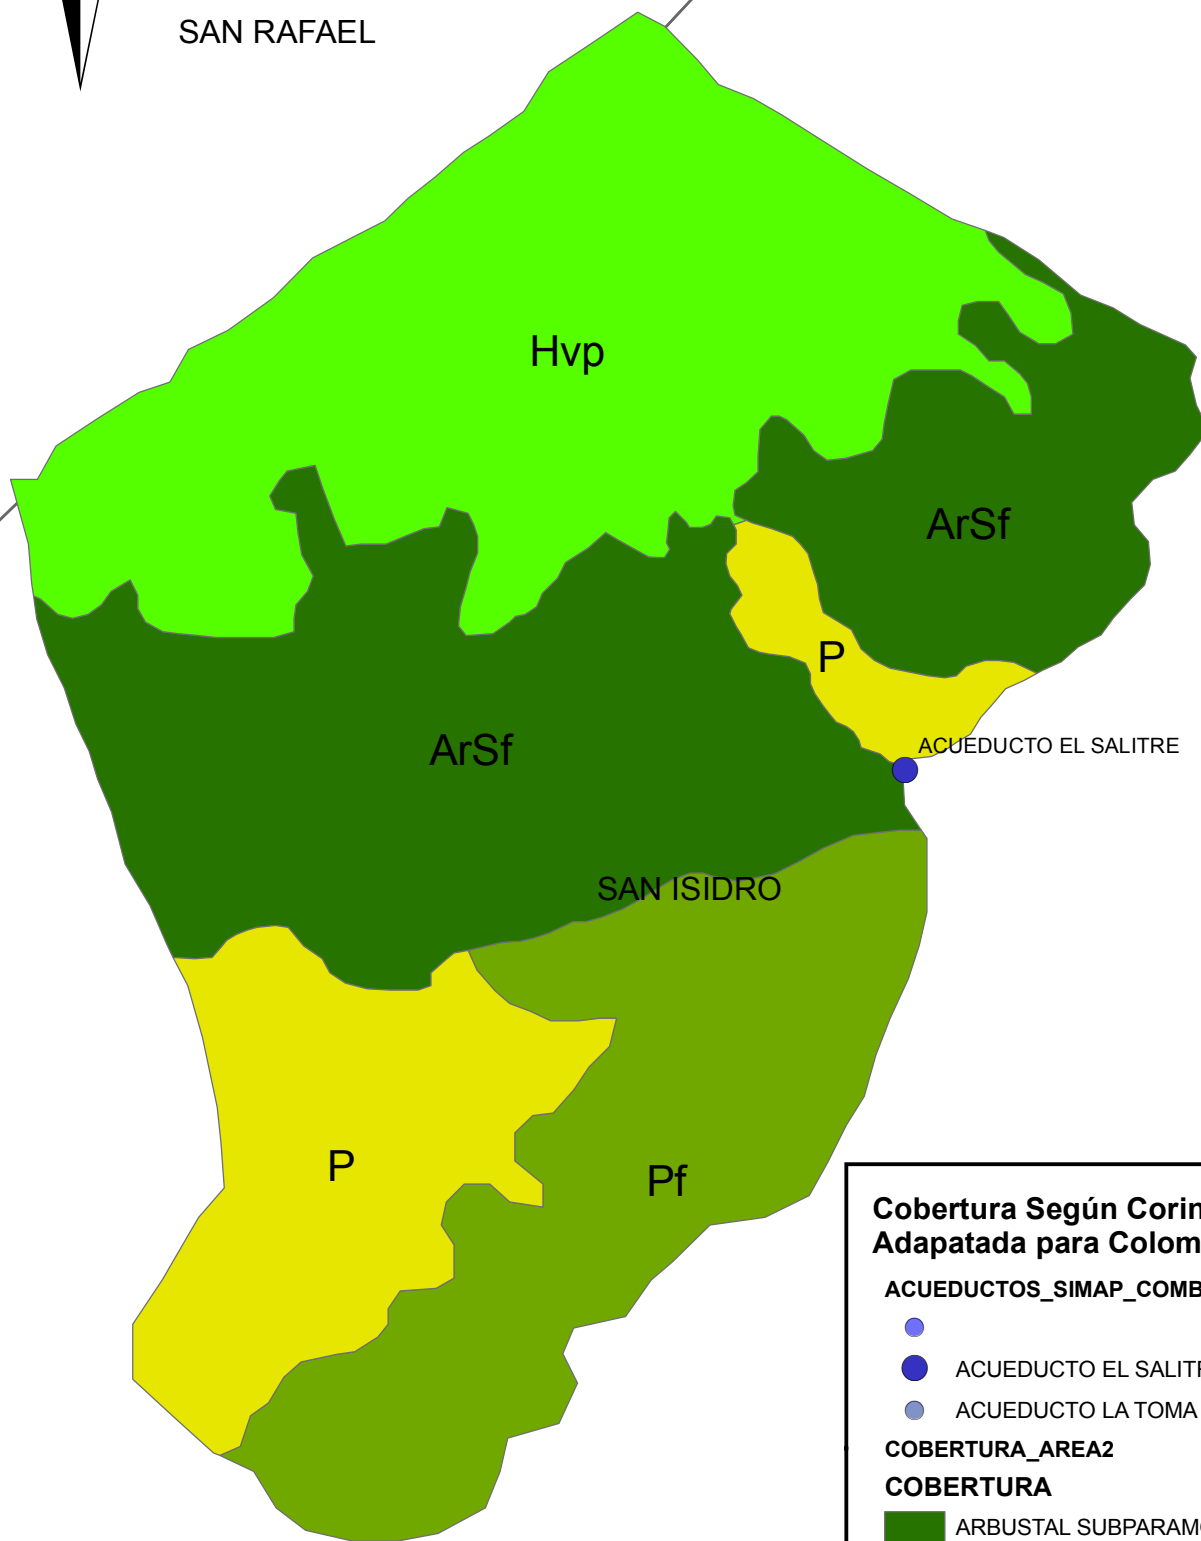

SAN RAFAEL

**Cobertura Según Corine Land Cover
Adapatada para Colombia**

ACUEDUCTOS_SIMAP_COMBITA

- ACUEDUCTO EL SALITRE
- ACUEDUCTO LA TOMA

COBERTURA_AREA2

COBERTURA

- ARBUSTAL SUBPARAMO FRAGMENTADO
- HERBAZAL VEGETACION DE PARAMO
- PASTOS
- PLANTACION FORESTAL
- VEREDAS